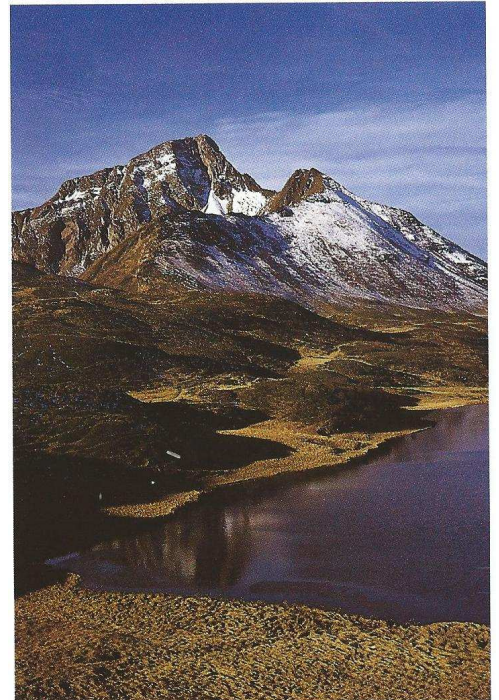

Einladung
**„Die Karnische Region
in alten Bildern und Gedichten“**
mit
Mundartdichterin Kathrin Kistenich

SAMSTAG, 4. Okt. '14

Diashow und Lesung: 19:00 und 21:00 Uhr

Besucherzentrum GeoPark Karnische Alpen in Dellach/Gail

Eintritt: 6,00 Euro, Kinder unter 12 J. frei!

Weitere Veranstaltungsorte im Rahmen der langen Nacht
Museum 1915-1918 • Museum des Nötscher Kreises • Gailtaler Heimatmuseum

GeoPark Karnische Alpen 9635 Dellach im Gailtal 65; Tel: +43(0)4718-301-33 office@geopark-karnische-alpen.at
www.geopark-karnische-alpen.at